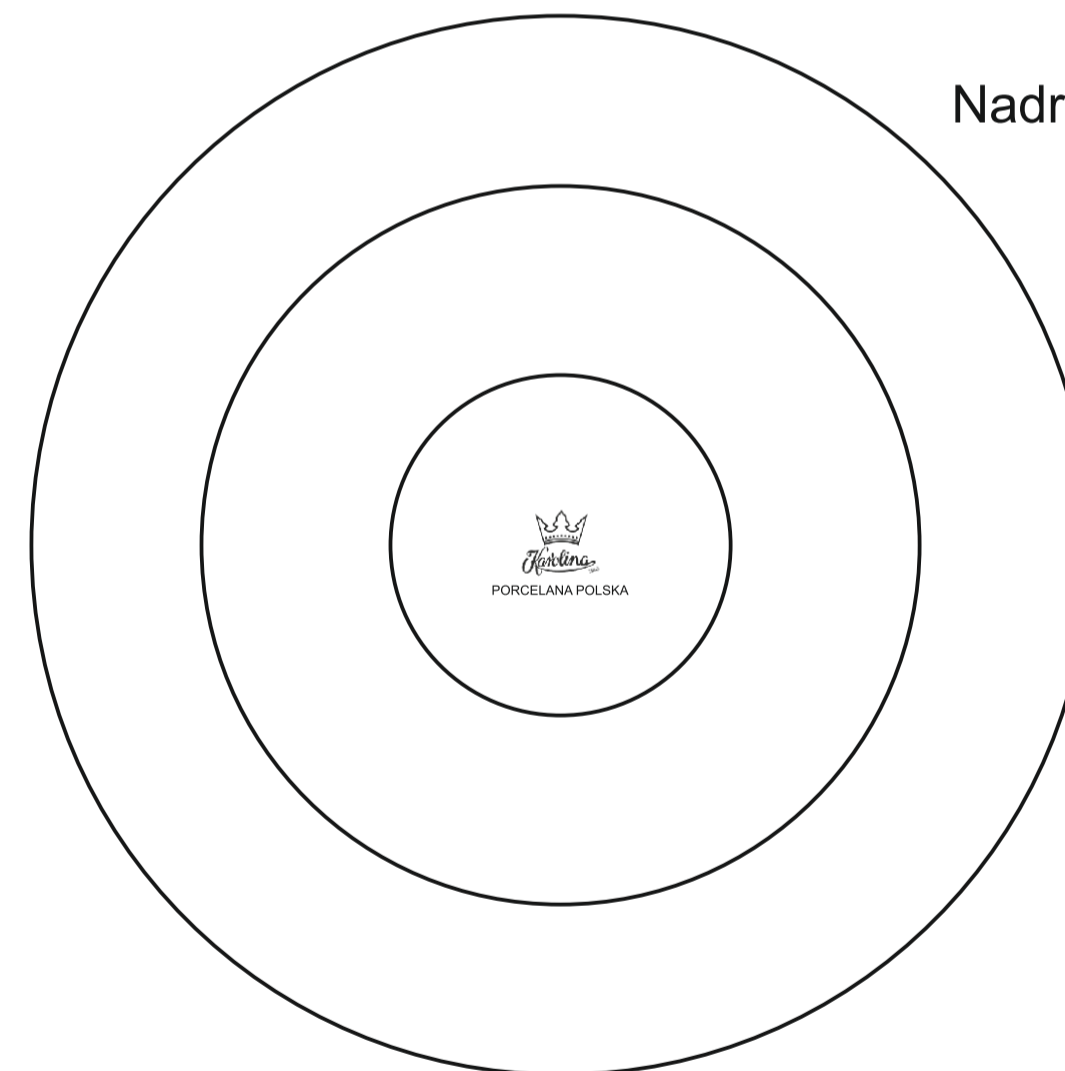

C250 Nora Set

160 ml / h: 58 mm / Ø 77 mm

DRINK & MOVE
Porceline
collection

[Jak przygotować projekt do druku >](#)

Nadruk od spodu

Spodek Ø 130 mm

Nadruk od spodu

Nadruk wewnątrz 30 x 10 mm
Nadruk wewnątrz na dnie Ø 35 mm

C250 Nora Set

180 ml / h: 47 mm / Ø 92 mm

DRINKING Porcelaine collection

[Jak przygotować projekt do druku >](#)

Nadruk od spodu

Spodek Ø 140 mm

Nadruk od spodu

Nadruk wewnątrz 30 x 10 mm
Nadruk wewnątrz na dnie Ø 40 mm