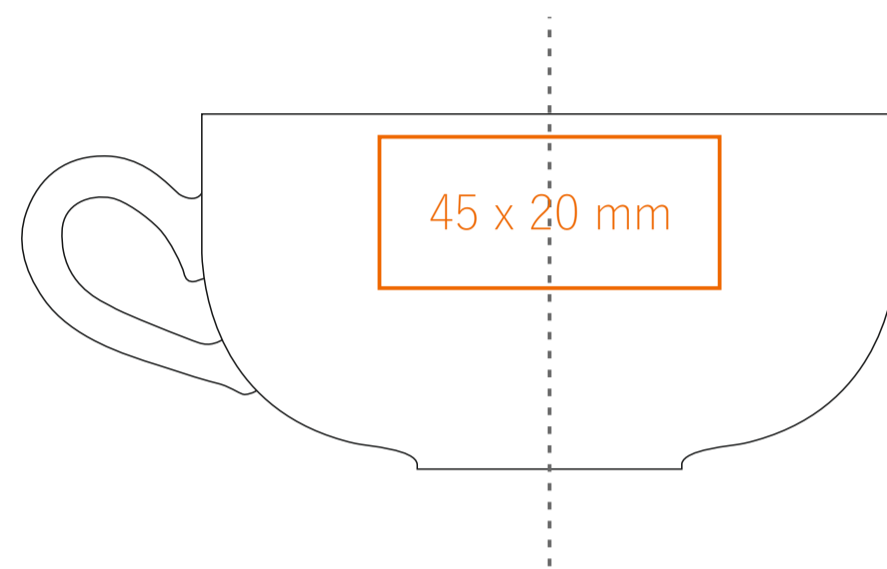

C250 Nora Set

160 ml / h: 58 mm / Ø 77 mm

DRINK & MOVE
Porceline
collection

[Jak przygotować projekt do druku >](#)

Nadruk od spodu

Spodek Ø 130 mm

Nadruk od spodu

Nadruk wewnątrz 30 x 10 mm
Nadruk wewnątrz na dnie Ø 35 mm

C250 Nora Set

180 ml / h: 47 mm / Ø 92 mm

DRINKING Porcelaine collection

[Jak przygotować projekt do druku >](#)

Nadruk od spodu

Spodek Ø 140 mm

Nadruk od spodu

Nadruk wewnątrz 30 x 10 mm
Nadruk wewnątrz na dnie Ø 40 mm

C250 Nora Set

350 ml / h: 77 mm / Ø 99 mm

[Jak przygotować projekt do druku >](#)

Nadruk od spodu

Nadruk od spodu

Spodek Ø 175 mm

Nadruk wewnątrz 30 x 10 mm
Nadruk wewnątrz na dnie Ø 40 mm

- Nadruk kalkomanią (Transfer Print)
- Piaskowanie (Sensitive Touch)
- Nadruk bezpośredni (Direct Print)