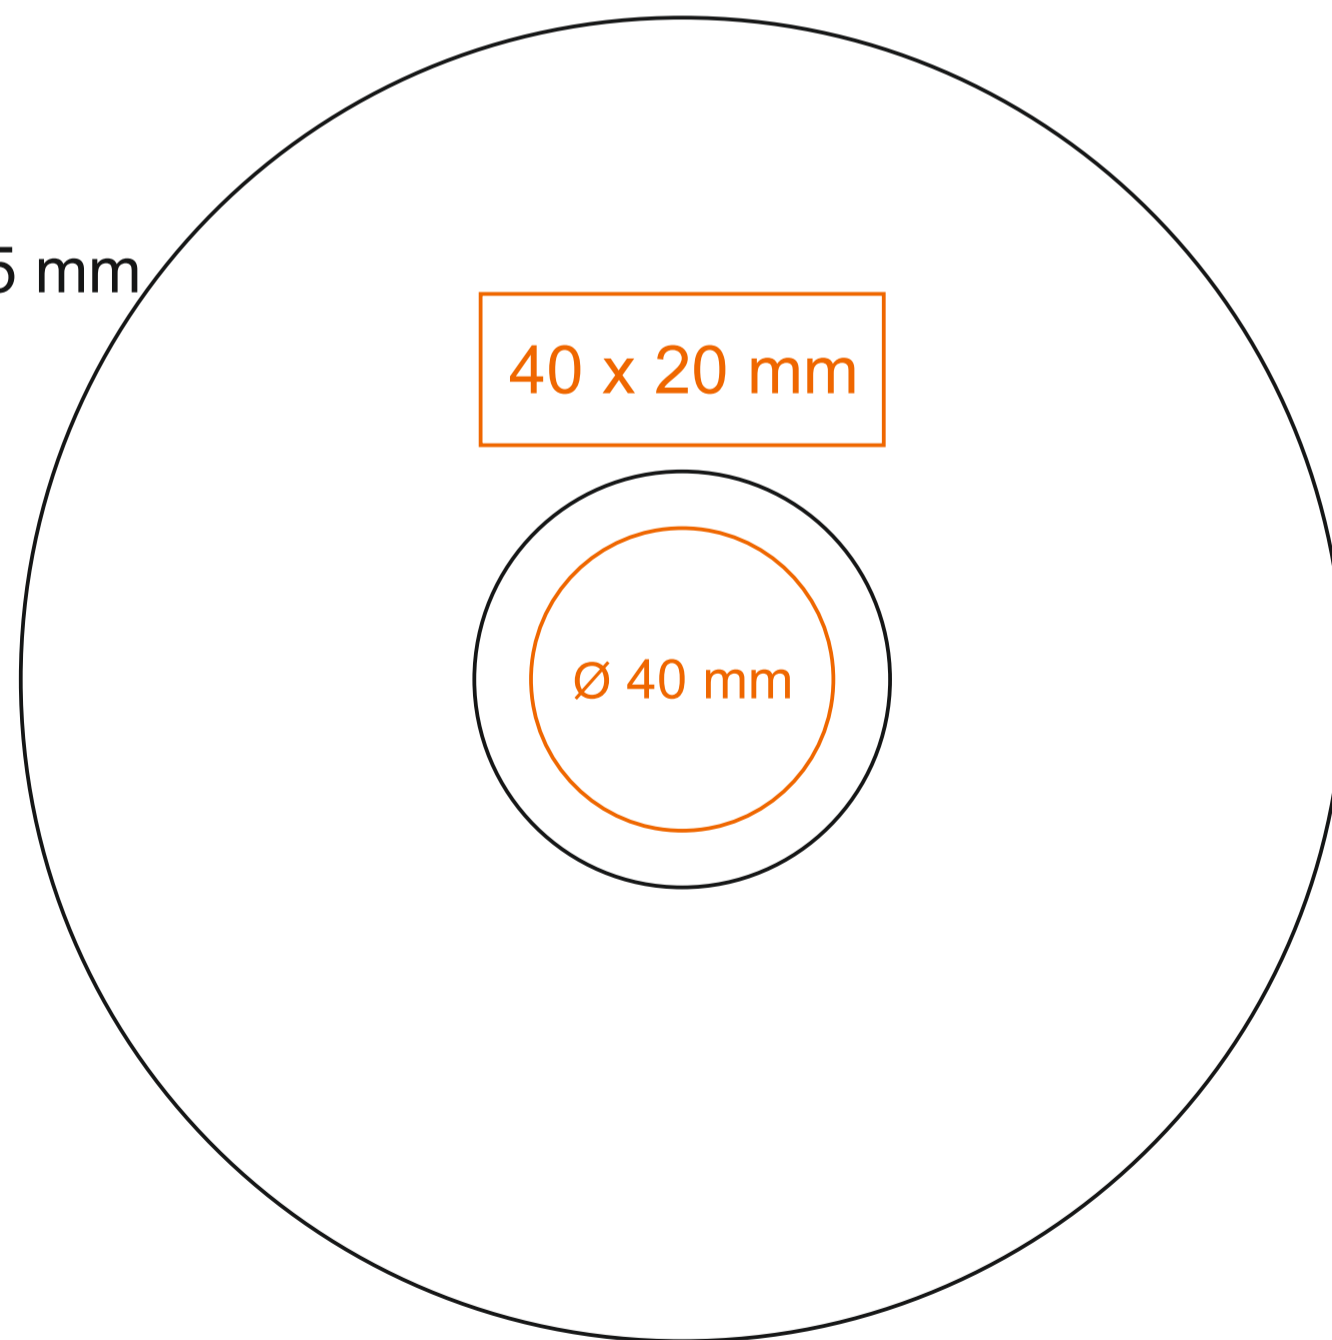

C250 Nora Set

160 ml / h: 58 mm / Ø 77 mm

DRINK & MOVE
Porceline
collection

[Jak przygotować projekt do druku >](#)

Nadruk od spodu

Spodek Ø 130 mm

Nadruk od spodu

Nadruk wewnątrz 30 x 10 mm
Nadruk wewnątrz na dnie Ø 35 mm

C250 Nora Set

180 ml / h: 47 mm / Ø 92 mm

DRINKING Porcelaine collection

[Jak przygotować projekt do druku >](#)

Nadruk od spodu

Spodek Ø 140 mm

Nadruk od spodu

Nadruk wewnątrz 30 x 10 mm
Nadruk wewnątrz na dnie Ø 40 mm

C250 Nora Set

350 ml / h: 77 mm / Ø 99 mm

[Jak przygotować projekt do druku >](#)

Nadruk od spodu

Nadruk od spodu

Spodek Ø 175 mm

Nadruk wewnątrz 30 x 10 mm
Nadruk wewnątrz na dnie Ø 40 mm

- Nadruk kalkomanią (Transfer Print)
- Piaskowanie (Sensitive Touch)
- Nadruk bezpośredni (Direct Print)