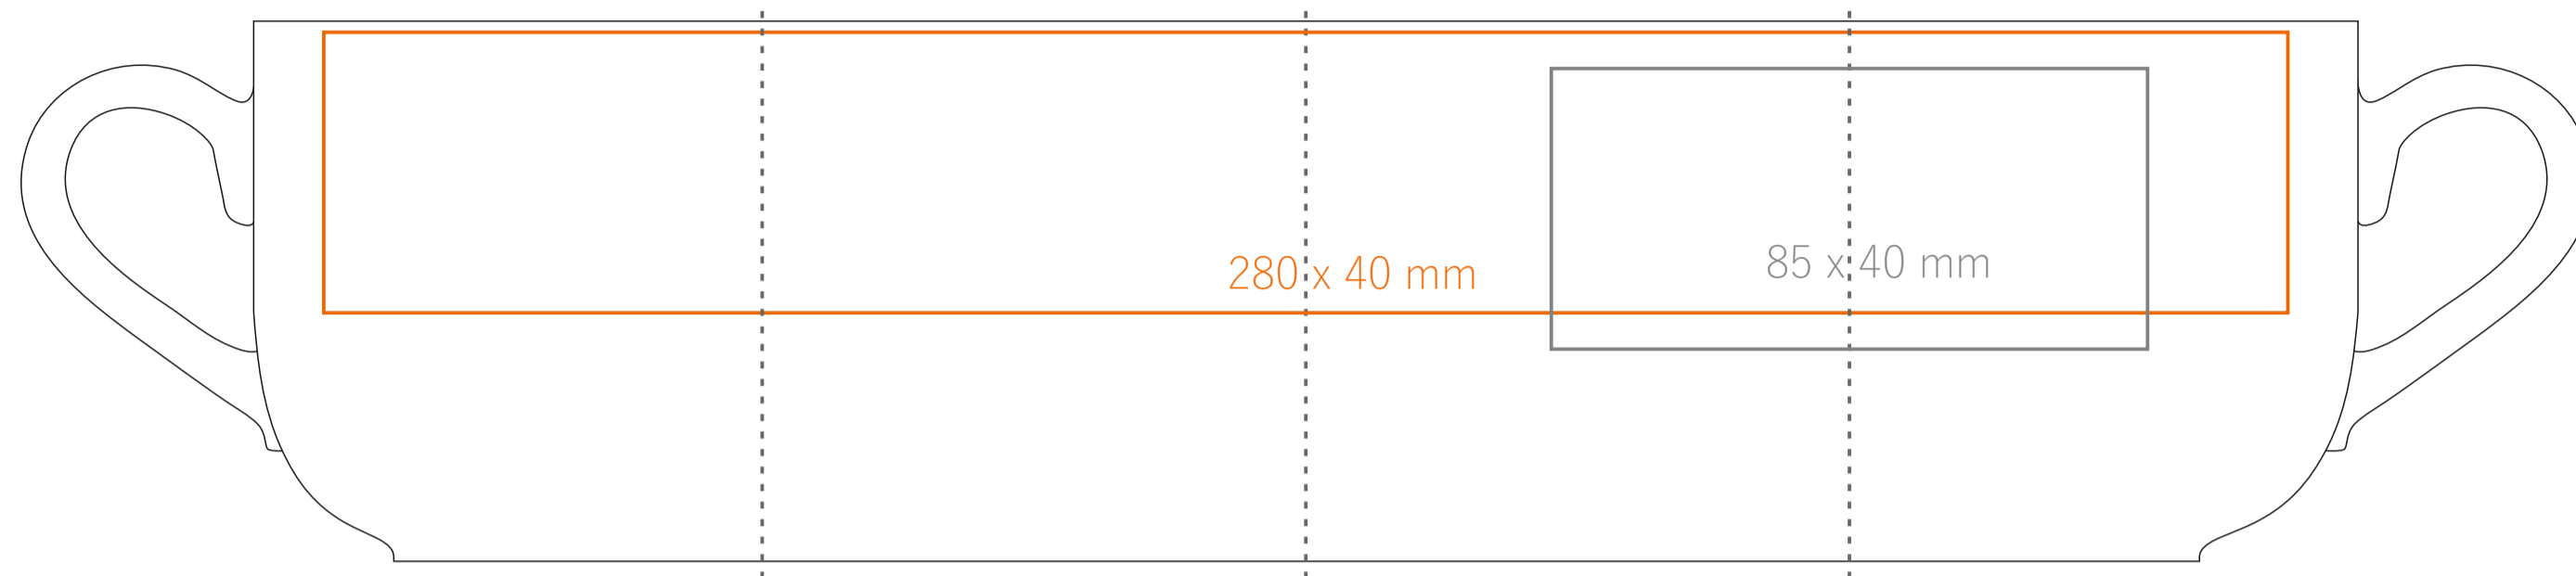

C250 Nora Set

160 ml / h: 58 mm / Ø 77 mm

DRINK & MOVE
Porceline
collection

[Jak przygotować projekt do druku >](#)

Nadruk od spodu

Spodek Ø 130 mm

Nadruk od spodu

Nadruk wewnątrz 30 x 10 mm
Nadruk wewnątrz na dnie Ø 35 mm

C250 Nora Set

180 ml / h: 47 mm / Ø 92 mm

DRINKING Porcelaine collection

[Jak przygotować projekt do druku >](#)

Nadruk od spodu

Spodek Ø 140 mm

Nadruk od spodu

Nadruk wewnątrz 30 x 10 mm
Nadruk wewnątrz na dnie Ø 40 mm

C250 Nora Set

350 ml / h: 77 mm / Ø 99 mm

[Jak przygotować projekt do druku >](#)

Nadruk od spodu

Nadruk od spodu

Spodek Ø 175 mm

Nadruk wewnątrz 30 x 10 mm
Nadruk wewnątrz na dnie Ø 40 mm

- Nadruk kalkomanią (Transfer Print)
- Piaskowanie (Sensitive Touch)
- Nadruk bezpośredni (Direct Print)