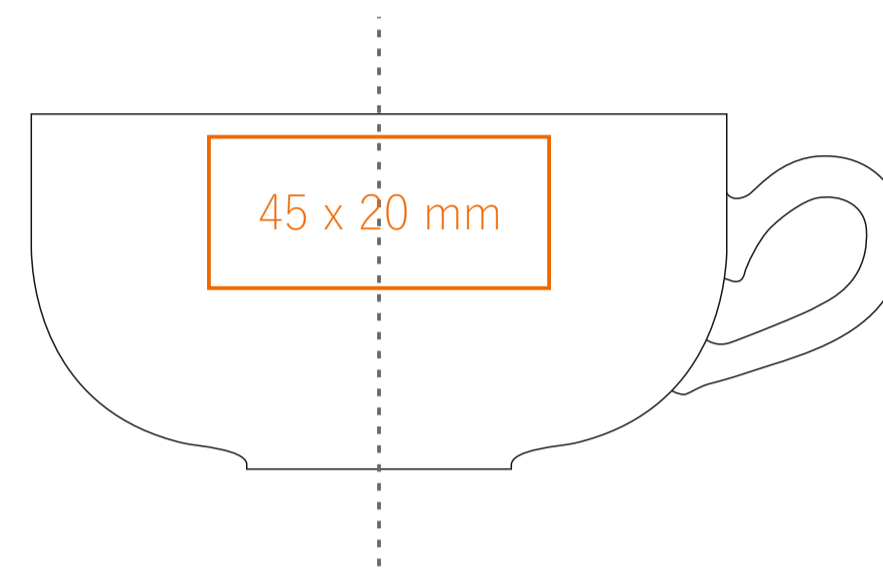

C250 Nora Set

160 ml / h: 58 mm / Ø 77 mm

DRINK & MOVE
Porceline
collection

[Jak przygotować projekt do druku >](#)

Nadruk od spodu

Spodek Ø 130 mm

Nadruk od spodu

Nadruk wewnątrz 30 x 10 mm
Nadruk wewnątrz na dnie Ø 35 mm

C250 Nora Set

180 ml / h: 47 mm / Ø 92 mm

DRINKING Porcelaine collection

[Jak przygotować projekt do druku >](#)

Nadruk od spodu

Spodek Ø 140 mm

Nadruk od spodu

Nadruk wewnątrz 30 x 10 mm
Nadruk wewnątrz na dnie Ø 40 mm

C250 Nora Set

350 ml / h: 77 mm / Ø 99 mm

[Jak przygotować projekt do druku >](#)

Nadruk od spodu

Nadruk od spodu

Spodek Ø 175 mm

Nadruk wewnątrz 30 x 10 mm
Nadruk wewnątrz na dnie Ø 40 mm

- Nadruk kalkomanią (Transfer Print)
- Piaskowanie (Sensitive Touch)
- Nadruk bezpośredni (Direct Print)