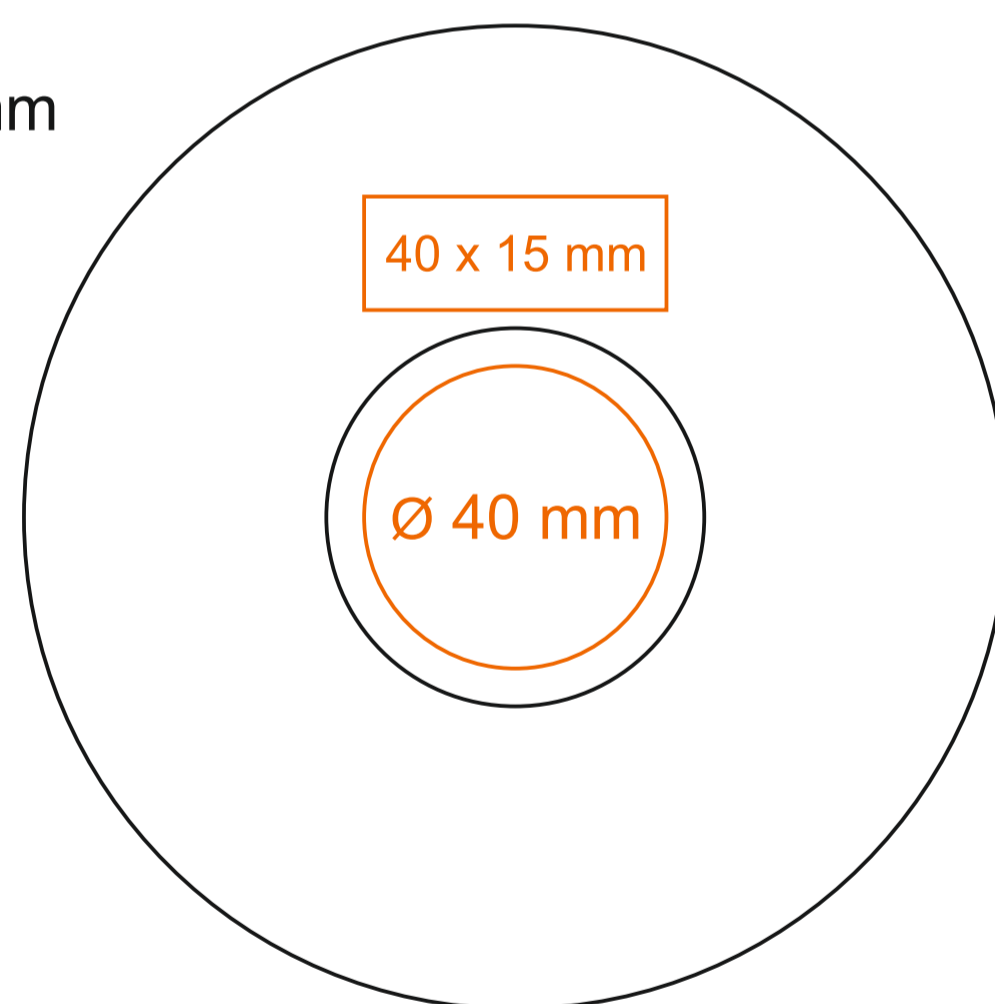

C250 Nora Set

160 ml / h: 58 mm / Ø 77 mm

DRINK & MOVE
Porceline
collection

[Jak przygotować projekt do druku >](#)

Nadruk od spodu

Spodek Ø 130 mm

Nadruk od spodu

Nadruk wewnątrz 30 x 10 mm
Nadruk wewnątrz na dnie Ø 35 mm

C250 Nora Set

180 ml / h: 47 mm / Ø 92 mm

DRINKING Porcelaine collection

[Jak przygotować projekt do druku >](#)

Nadruk od spodu

Spodek Ø 140 mm

Nadruk od spodu

Nadruk wewnątrz 30 x 10 mm
Nadruk wewnątrz na dnie Ø 40 mm

C250 Nora Set

350 ml / h: 77 mm / Ø 99 mm

[Jak przygotować projekt do druku >](#)

Nadruk od spodu

Nadruk od spodu

Spodek Ø 175 mm

Nadruk wewnątrz 30 x 10 mm
Nadruk wewnątrz na dnie Ø 40 mm

- Nadruk kalkomanią (Transfer Print)
- Piaskowanie (Sensitive Touch)
- Nadruk bezpośredni (Direct Print)