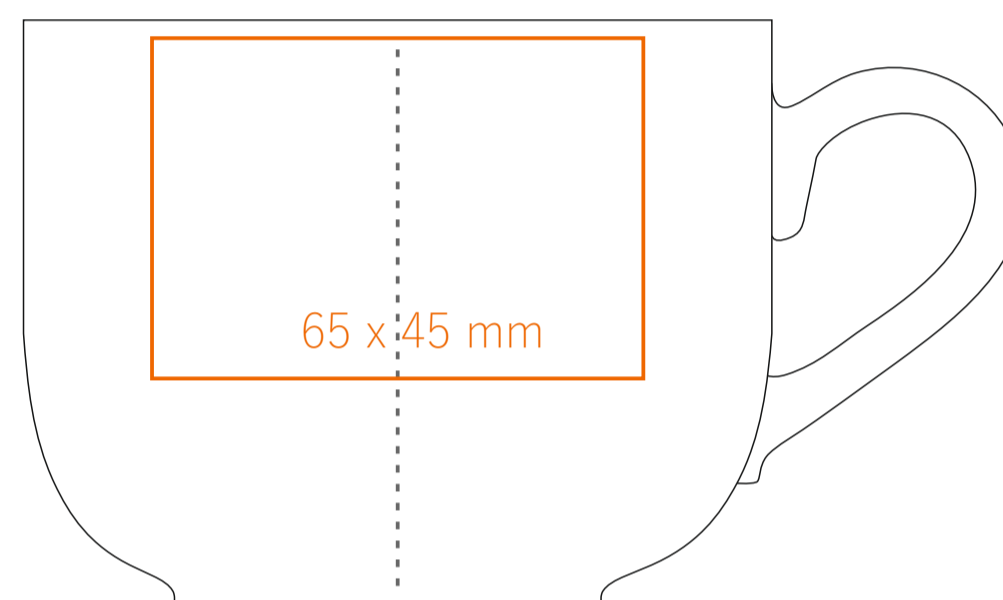

C250 Nora Set

160 ml / h: 58 mm / Ø 77 mm

DRINK & MOVE
Porceline
collection

[Jak przygotować projekt do druku >](#)

Nadruk od spodu

Spodek Ø 130 mm

Nadruk od spodu

Nadruk wewnątrz 30 x 10 mm
Nadruk wewnątrz na dnie Ø 35 mm

C250 Nora Set

180 ml / h: 47 mm / Ø 92 mm

DRINKING Porcelaine collection

[Jak przygotować projekt do druku >](#)

Nadruk od spodu

Spodek Ø 140 mm

Nadruk od spodu

Nadruk wewnątrz 30 x 10 mm
Nadruk wewnątrz na dnie Ø 40 mm

C250 Nora Set

350 ml / h: 77 mm / Ø 99 mm

[Jak przygotować projekt do druku >](#)

Nadruk od spodu

Nadruk od spodu

Spodek Ø 175 mm

Nadruk wewnątrz 30 x 10 mm
Nadruk wewnątrz na dnie Ø 40 mm

- Nadruk kalkomanią (Transfer Print)
- Piaskowanie (Sensitive Touch)
- Nadruk bezpośredni (Direct Print)