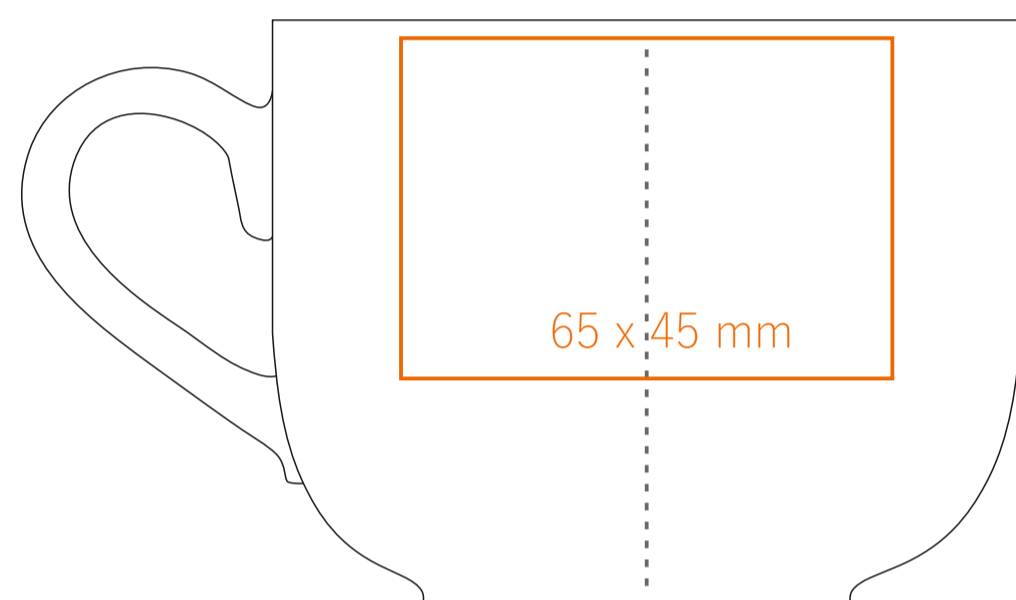

C250 Nora Set

160 ml / h: 58 mm / Ø 77 mm

DRINK & MOVE
Porceline
collection

[Jak przygotować projekt do druku >](#)

Nadruk od spodu

Spodek Ø 130 mm

Nadruk od spodu

Nadruk wewnątrz 30 x 10 mm
Nadruk wewnątrz na dnie Ø 35 mm

C250 Nora Set

180 ml / h: 47 mm / Ø 92 mm

DRINKING Porcelaine collection

[Jak przygotować projekt do druku >](#)

Nadruk od spodu

Spodek Ø 140 mm

Nadruk od spodu

Nadruk wewnątrz 30 x 10 mm
Nadruk wewnątrz na dnie Ø 40 mm

C250 Nora Set

350 ml / h: 77 mm / Ø 99 mm

[Jak przygotować projekt do druku >](#)

Nadruk od spodu

Nadruk od spodu

Spodek Ø 175 mm

Nadruk wewnątrz 30 x 10 mm
Nadruk wewnątrz na dnie Ø 40 mm

- Nadruk kalkomanią (Transfer Print)
- Piaskowanie (Sensitive Touch)
- Nadruk bezpośredni (Direct Print)