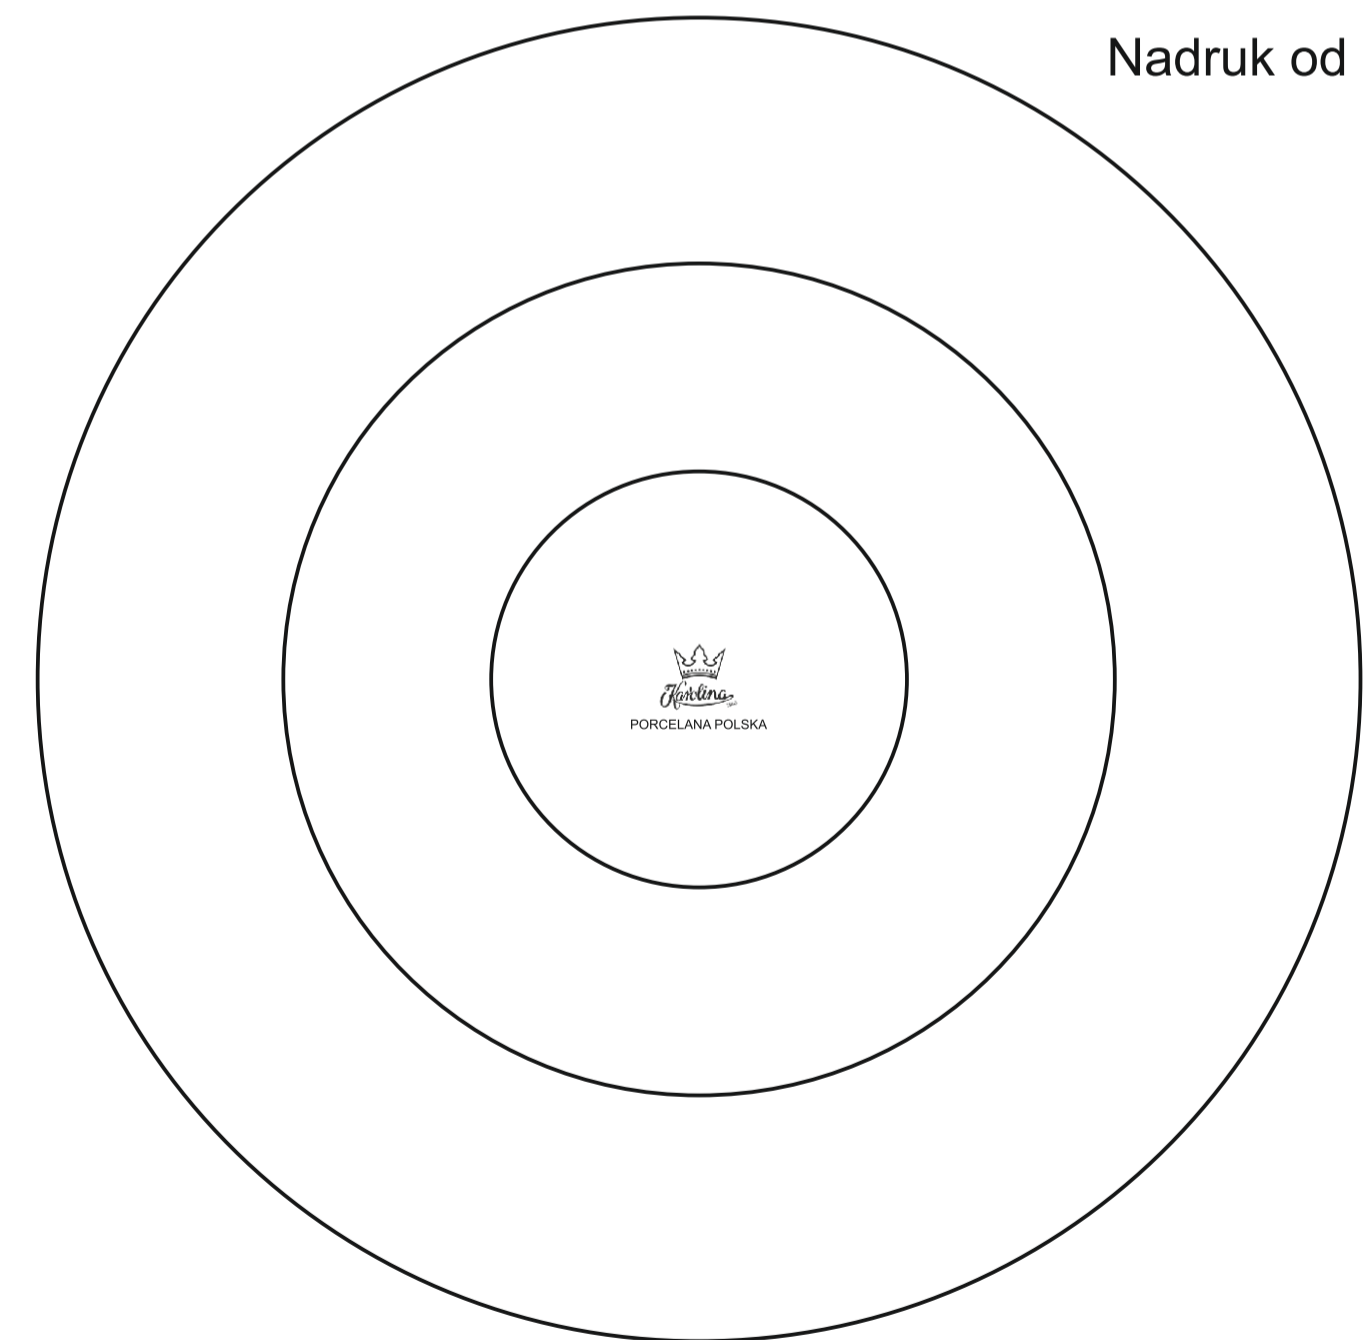

C250 Nora Set

180 ml / h: 47 mm / Ø 92 mm

DRINKING Porcelaine collection

[Jak przygotować projekt do druku >](#)

Nadruk od spodu

Spodek Ø 140 mm

Nadruk od spodu

Nadruk wewnątrz 30 x 10 mm
Nadruk wewnątrz na dnie Ø 40 mm

C250 Nora Set

350 ml / h: 77 mm / Ø 99 mm

[Jak przygotować projekt do druku >](#)

Nadruk od spodu

Nadruk od spodu

Spodek Ø 175 mm

Nadruk wewnątrz 30 x 10 mm
Nadruk wewnątrz na dnie Ø 40 mm

- Nadruk kalkomanią (Transfer Print)
- Piaskowanie (Sensitive Touch)
- Nadruk bezpośredni (Direct Print)