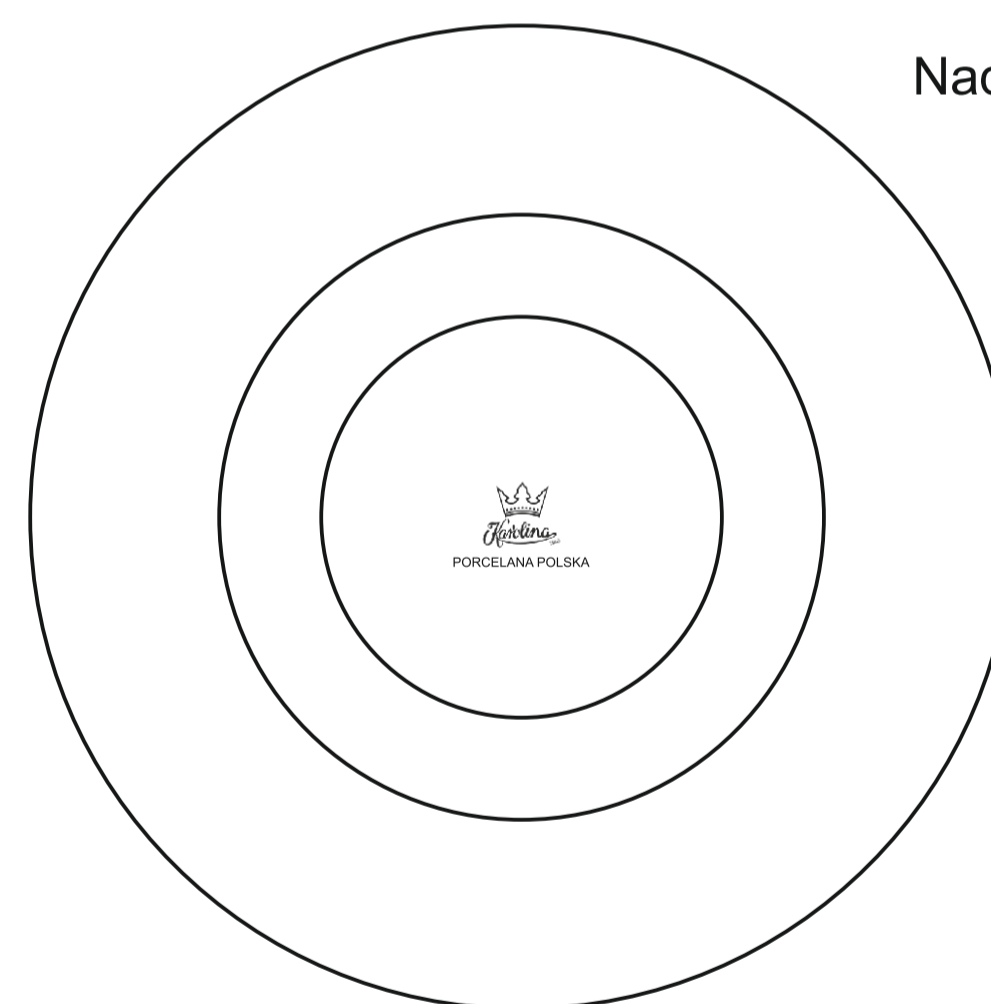

C250 Nora Set

160 ml / h: 58 mm / Ø 77 mm

DRINK & MOVE
Porceline
collection

[Jak przygotować projekt do druku >](#)

Nadruk od spodu

Spodek Ø 130 mm

Nadruk od spodu

Nadruk wewnątrz 30 x 10 mm
Nadruk wewnątrz na dnie Ø 35 mm

C250 Nora Set

180 ml / h: 47 mm / Ø 92 mm

DRINKING Porcelaine collection

[Jak przygotować projekt do druku >](#)

Nadruk od spodu

Spodek Ø 140 mm

Nadruk od spodu

Nadruk wewnątrz 30 x 10 mm
Nadruk wewnątrz na dnie Ø 40 mm