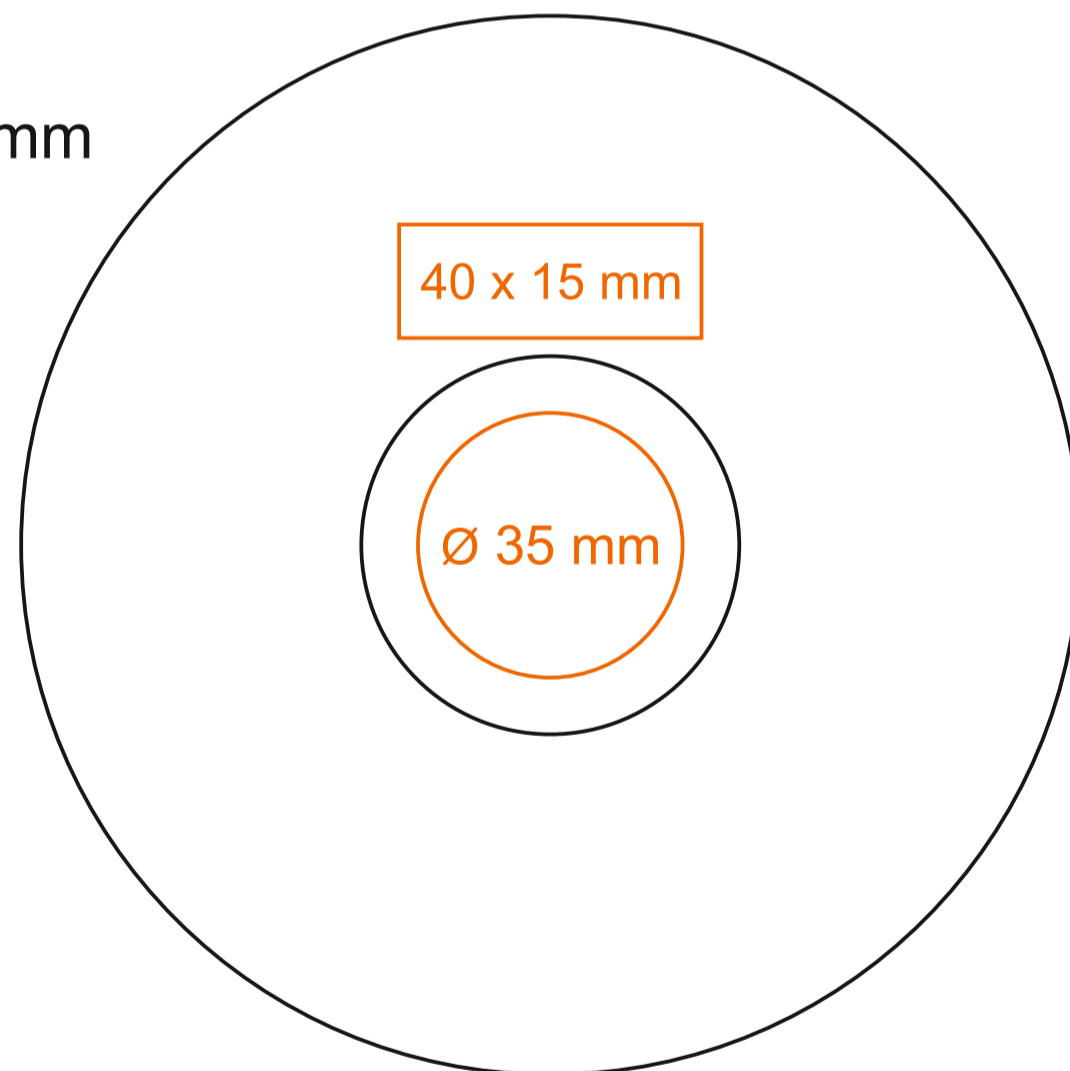

C250 Nora Set

160 ml / h: 58 mm / Ø 77 mm

DRINK & MOVE
Porceline
collection

[Jak przygotować projekt do druku >](#)

Nadruk od spodu

Spodek Ø 130 mm

Nadruk od spodu

Nadruk wewnątrz 30 x 10 mm
Nadruk wewnątrz na dnie Ø 35 mm

C250 Nora Set

180 ml / h: 47 mm / Ø 92 mm

DRINKING Porcelaine collection

[Jak przygotować projekt do druku >](#)

Nadruk od spodu

Spodek Ø 140 mm

Nadruk od spodu

Nadruk wewnątrz 30 x 10 mm
Nadruk wewnątrz na dnie Ø 40 mm

C250 Nora Set

350 ml / h: 77 mm / Ø 99 mm

[Jak przygotować projekt do druku >](#)

Nadruk od spodu

Nadruk od spodu

Spodek Ø 175 mm

Nadruk wewnątrz 30 x 10 mm
Nadruk wewnątrz na dnie Ø 40 mm

- Nadruk kalkomanią (Transfer Print)
- Piaskowanie (Sensitive Touch)
- Nadruk bezpośredni (Direct Print)