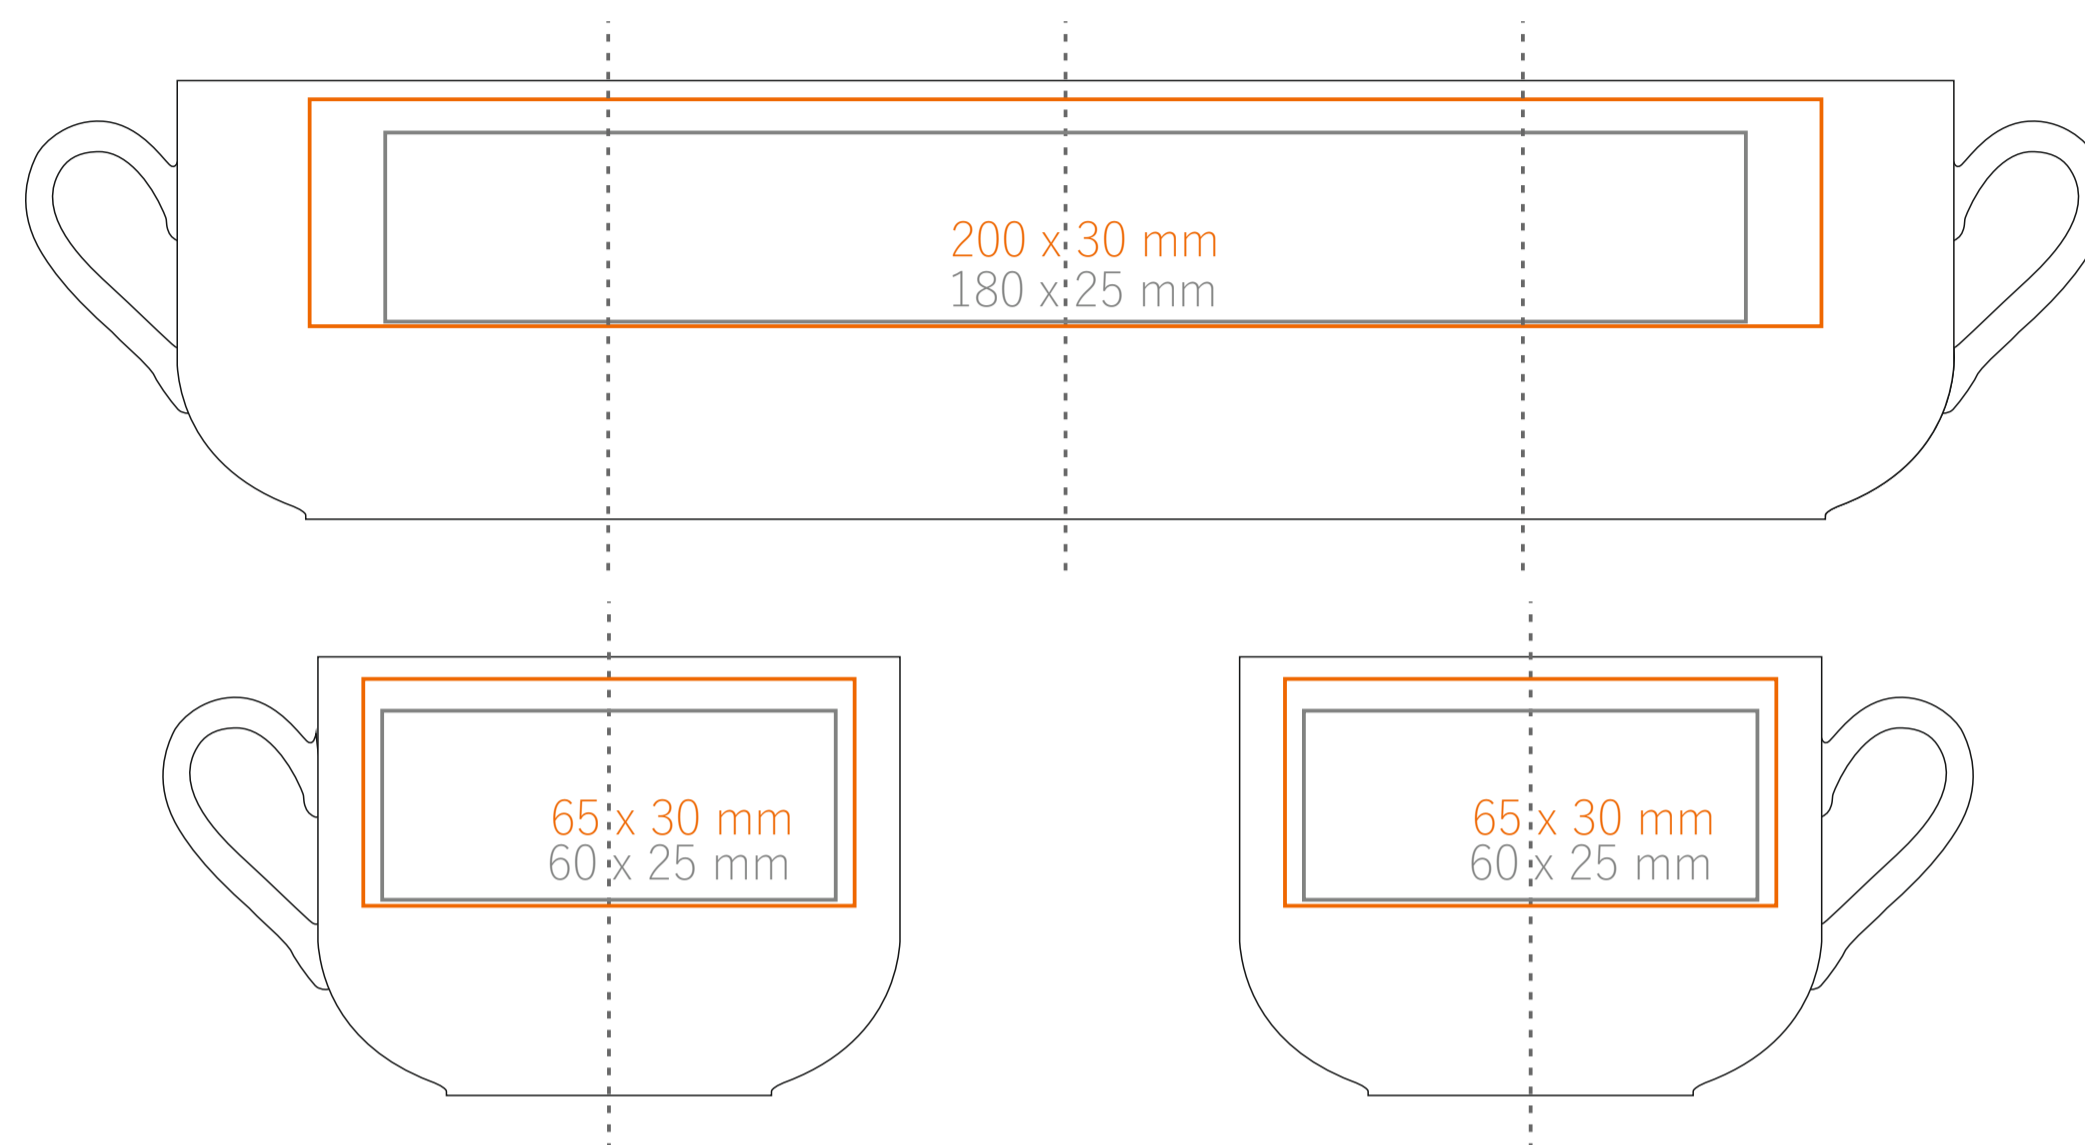

C250 Nora Set

160 ml / h: 58 mm / Ø 77 mm

DRINK & MOVE
Porceline
collection

[Jak przygotować projekt do druku >](#)

Nadruk od spodu

Spodek Ø 130 mm

Nadruk od spodu

Nadruk wewnątrz 30 x 10 mm
Nadruk wewnątrz na dnie Ø 35 mm

C250 Nora Set

180 ml / h: 47 mm / Ø 92 mm

DRINKING Porcelaine collection

[Jak przygotować projekt do druku >](#)

Nadruk od spodu

Spodek Ø 140 mm

Nadruk od spodu

Nadruk wewnątrz 30 x 10 mm
Nadruk wewnątrz na dnie Ø 40 mm

C250 Nora Set

350 ml / h: 77 mm / Ø 99 mm

[Jak przygotować projekt do druku >](#)

Nadruk od spodu

Nadruk od spodu

Spodek Ø 175 mm

Nadruk wewnątrz 30 x 10 mm
Nadruk wewnątrz na dnie Ø 40 mm

- Nadruk kalkomanią (Transfer Print)
- Piaskowanie (Sensitive Touch)
- Nadruk bezpośredni (Direct Print)